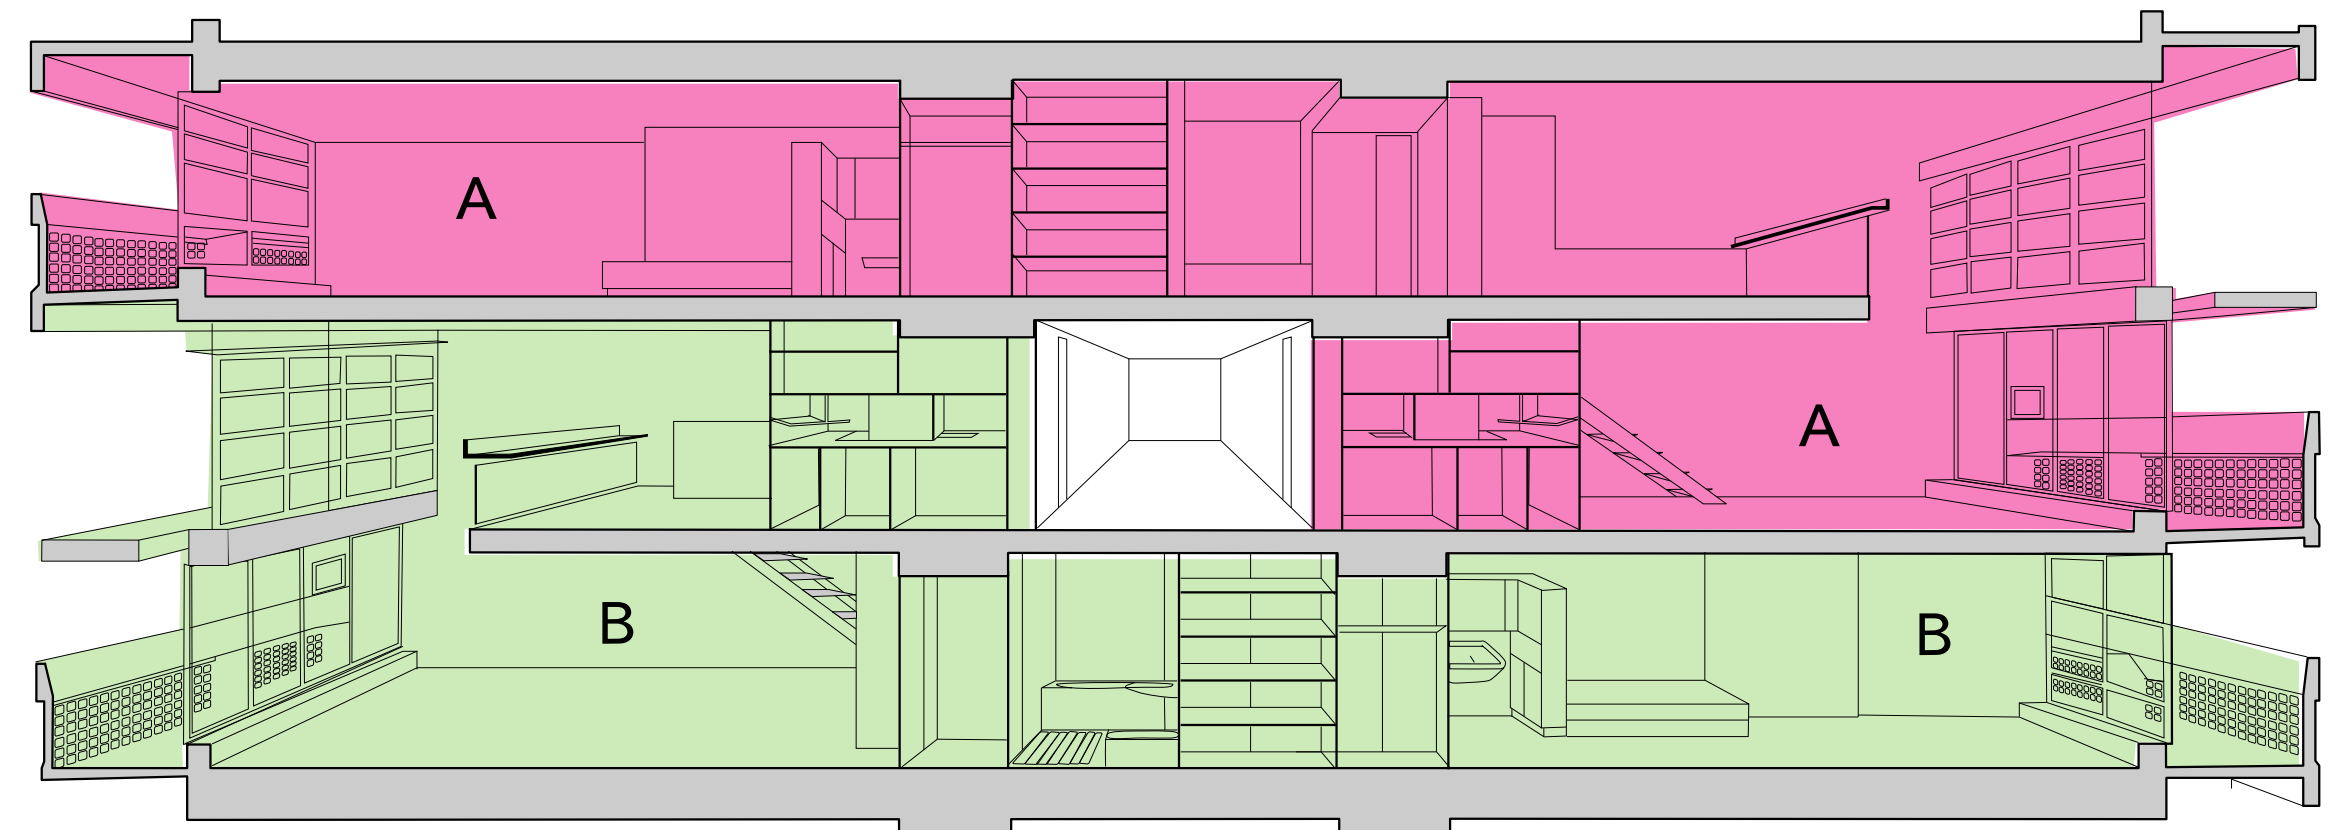

## ユニテ・ダビタシオンの構造

A型は共用廊下からキッチン／ダイニング／リビングに入り、階段を昇るとダイニングスペースの上に当たるメザニン部分にマスターベッドルームがある。

B型は共用廊下からメザニンにあるキッチン／ダイニングに入り、階段を降りるとダイニングスペースの下にリビング／マスターベッドルームがある。

当然のことだがリビングとマスターベッドルームが分離しているA型の方が人気が高い。同じ間取りでも住環境は随分と違う。