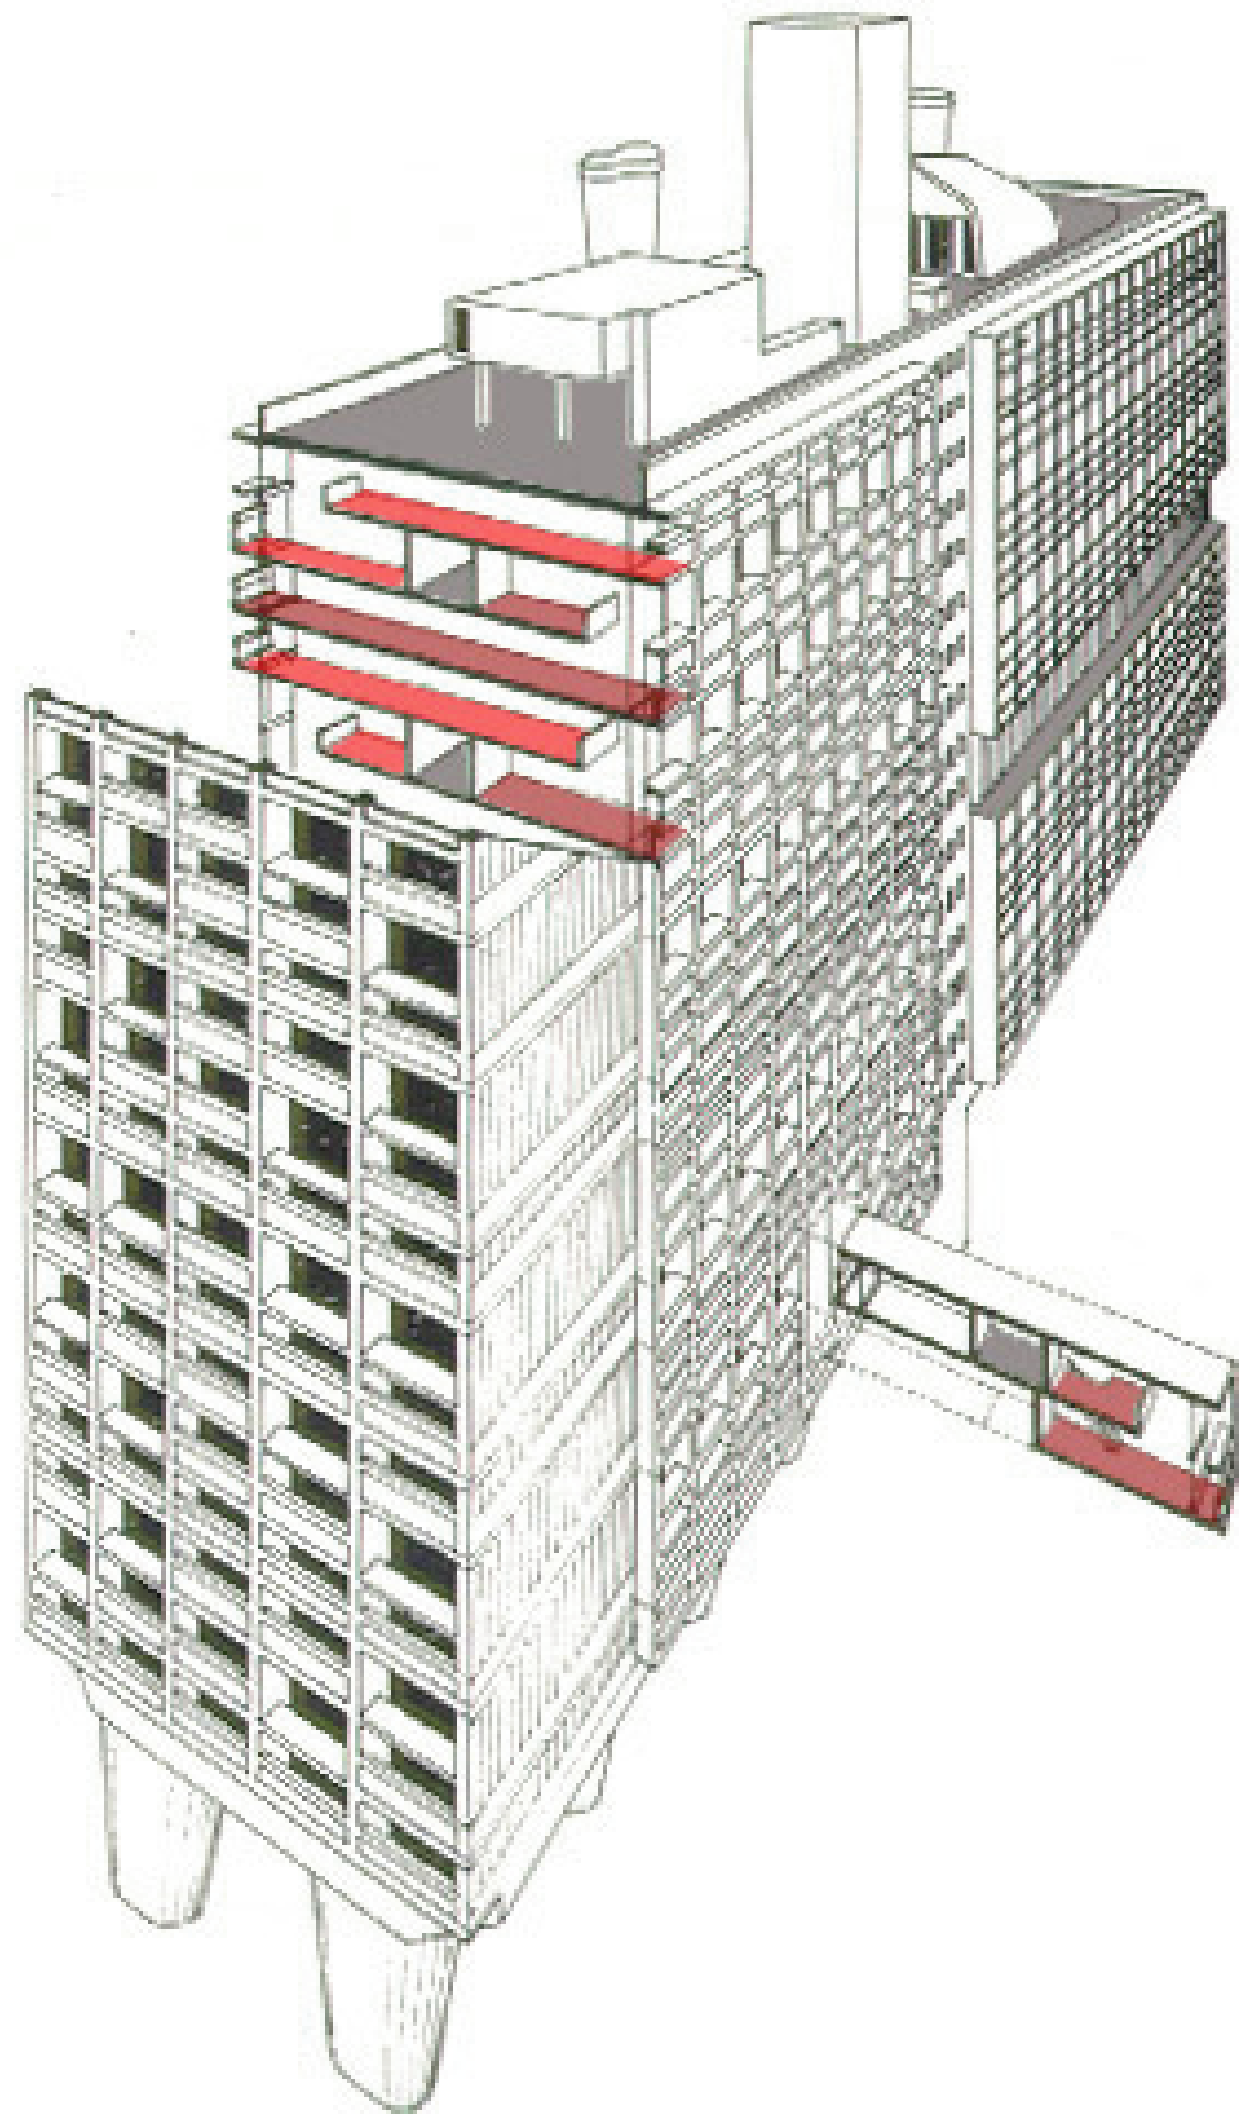

## ユニテ・ダビタシオンの構造

A型は共用廊下からキッチン／ダイニング／リビングに入り、階段を昇るとダイニングスペースの上に当たるメザニン部分にマスターベッドルームがある。

B型は共用廊下からメザニンにあるキッチン／ダイニングに入り、階段を降りるとダイニングスペースの下にリビング／マスターベッドルームがある。

当然のことだがリビングとマスターベッドルームが分離しているA型の方が人気が高い。同じ間取りでも住環境は随分と違う。

ユニテ・ダビタシオン (1946～52年)