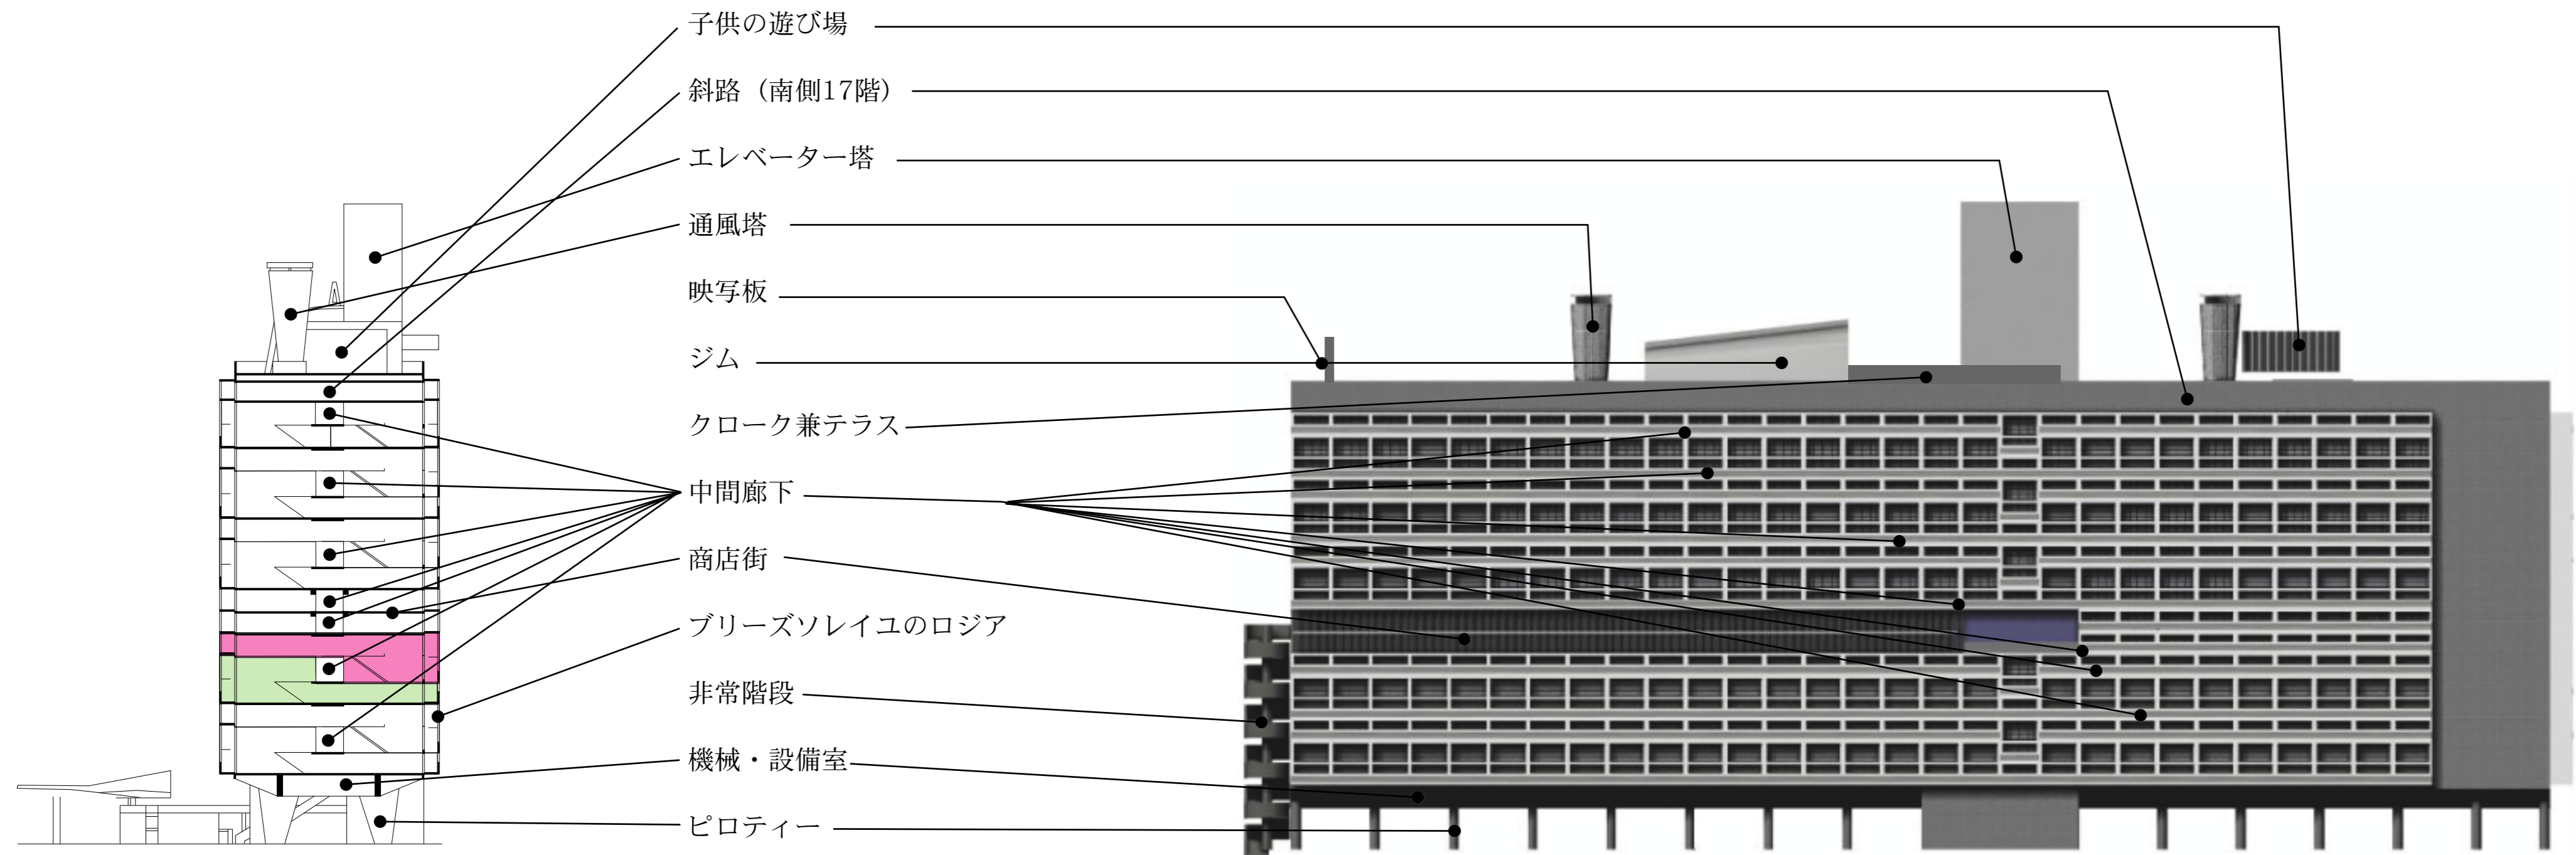

ユニテ・ダビタシオン

断面図

東側立面図

マルセイユ (1946~52年)