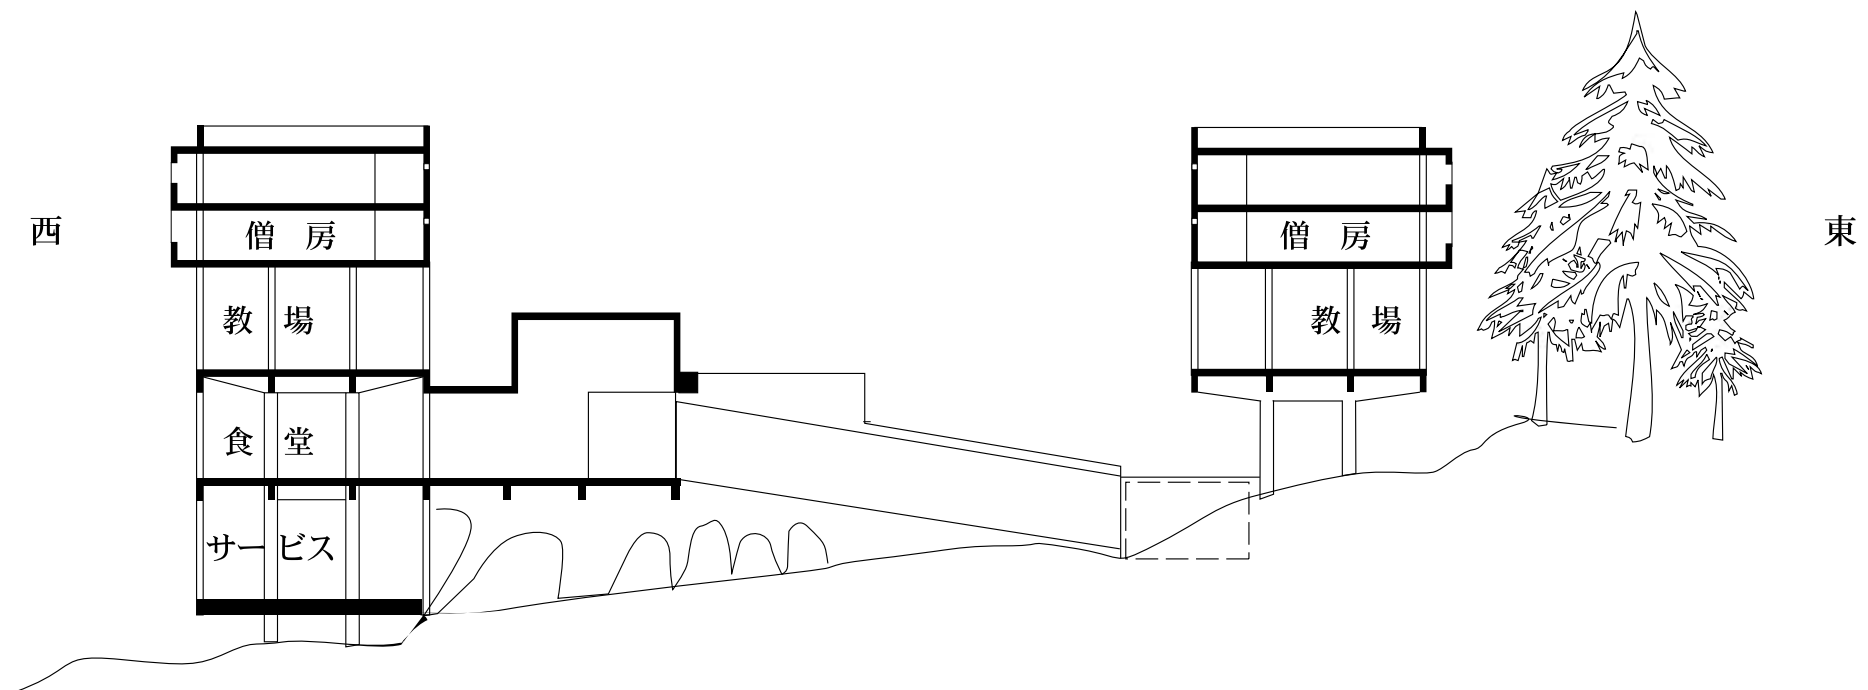

ラ・トウレット修道院

南側立面図

北側立面図