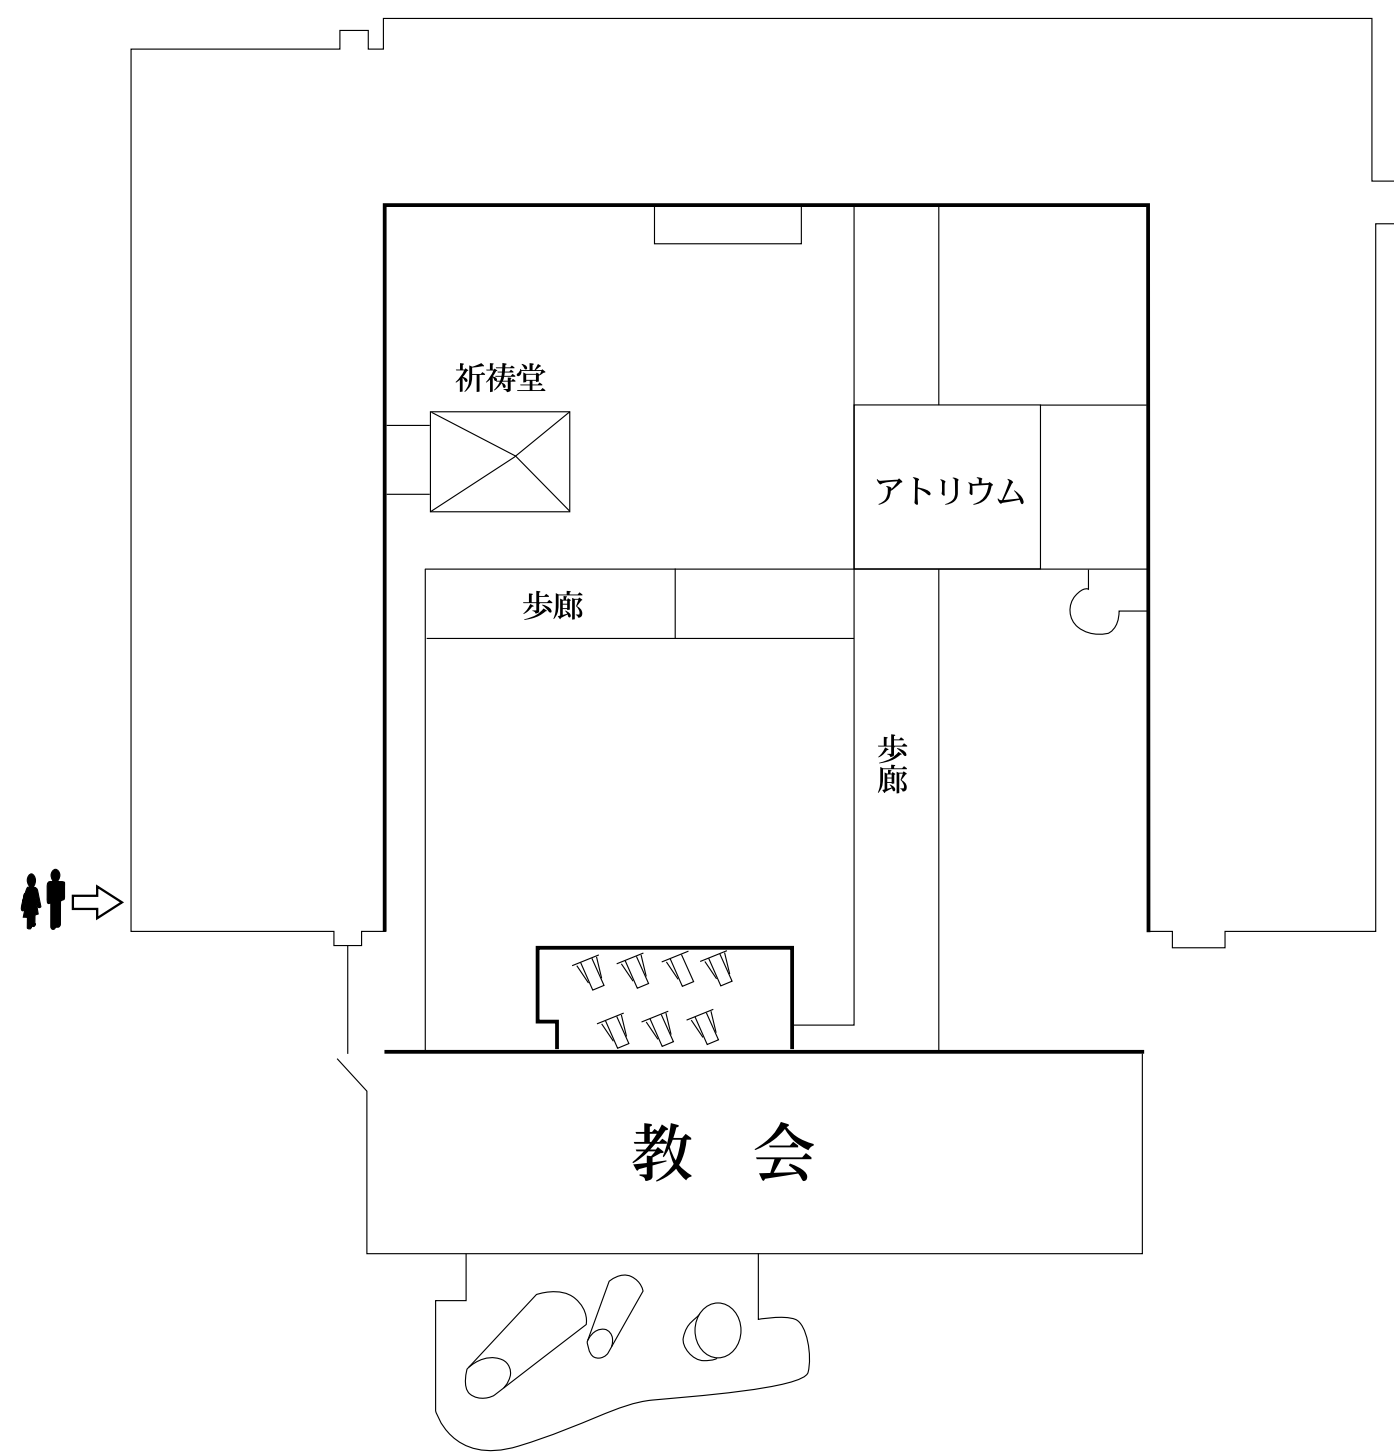

ラ・トウレット修道院

南側立面図

北側立面図